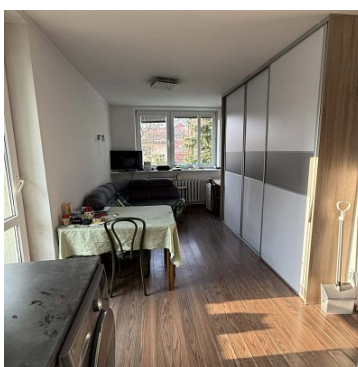

## MIESZKANIE NA SPRZEDAŻ

liczba pokoi: 3, pow. całkowita: 52,00 m<sup>2</sup>,

Jelenia Góra, Śródmieście

Cena **420 000** zł

Szukasz mieszkania, które łączy wygodę miejskiego życia z bliskością zieleni?

Na sprzedaż 3-pokojowe mieszkanie o powierzchni 48 m<sup>2</sup>, zlokalizowane na idealnym 1. piętrze w solidnym bloku z cegły (koniec lat 70.)

- **Standard:** Mieszkanie po kapitalnym remoncie – nowa instalacja elektryczna, wod-kan oraz gazowa.
- **Wnętrze:** Funkcjonalny układ, w pełni wyposażona kuchnia (z dodatkowym piekarnikiem) oraz pojemna szafa typu Komandor w zabudowie.
- **Atuty:** Duży, słoneczny balkon oraz przynależna piwnica (4 m<sup>2</sup>).
- **Lokalizacja:** centrum Jeleniej Góry, tylko 150 metrów do Parku na Wzgórzu Kościuszki – idealne miejsce na spacer.

- **Koszty:** Niski czynsz na poziomie 520 zł
- **Ogrzewanie:** miejskie

Mieszkanie wolne od zaraz - klucze możesz odebrać natychmiast po zakupie!

Symbol	<b>616/SLN/MS</b>	Rozkład mieszkania	<b>DWUSTRONNE, NAROŻNE</b>
Rodzaj nieruchomości	<b>MIESZKANIE</b>	Rodzaj transakcji	<b>SPRZEDAŻ</b>
Status	<b>oferta aktualna</b>	Rodzaj rynku	<b>WTÓRNY</b>
Cena 	<b>420 000, 00 PLN</b>	Województwo	<b>DOLNOŚLĄSKIE</b>
Powiat	<b>Jelenia Góra</b>	Gmina	<b>Jelenia Góra</b>
Miejscowość	<b>Jelenia Góra</b>	Kod pocztowy	<b>58-500</b>
Dzielnica - osiedle	<b>Śródmieście</b>	Powierzchnia całkowita	<b>52, 00 m<sup>2</sup></b>
Powierzchnia użytkowa	<b>48, 00 m<sup>2</sup></b>	Rodzaj mieszkania	<b>3-POKOJOWE</b>
Rodzaj budynku	<b>BLOK</b>	Typ kuchni	<b>Z OKNEM</b>
Liczba łazienek	<b>1</b>	Liczba WC	<b>1</b>
Liczba pokoi	<b>3</b>	Liczba sypialni	<b>2</b>
Piętro	<b>1</b>	Ilość pięter	<b>3</b>
Ilość poziomów	<b>1</b>	Źródło c.w.	<b>GAZOWY PRZEPLYWOWY</b>
Ogrzewanie	<b>C.O. Z SIECI MIEJSKIEJ</b>	Forma własności	<b>ODRĘBNA WŁASNOŚĆ</b>
Domofon	✓	Rodzaj podłogi	<b>PANELE, KAFLE</b>
Balkon	✓		