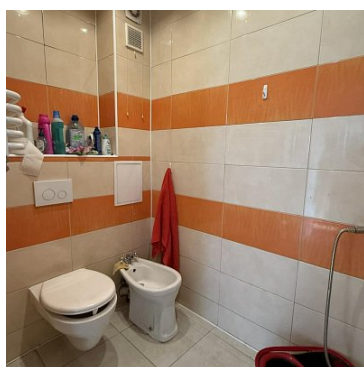

## MIESZKANIE NA SPRZEDAŻ

liczba pokoi: 3, pow. całkowita: 52,00 m<sup>2</sup>,

Jelenia Góra, Śródmieście

Cena **420 000** zł

Szukasz mieszkania, które łączy wygodę miejskiego życia z bliskością zieleni?

Na sprzedaż 3-pokojowe mieszkanie o powierzchni 48 m<sup>2</sup>, zlokalizowane na idealnym 1. piętrze w solidnym bloku z cegły (koniec lat 70.)

- **Standard:** Mieszkanie po kapitalnym remoncie – nowa instalacja elektryczna, wod-kan oraz gazowa.
- **Wnętrze:** Funkcjonalny układ, w pełni wyposażona kuchnia (z dodatkowym piekarnikiem) oraz pojemna szafa typu Komandor w zabudowie.
- **Atuty:** Duży, słoneczny balkon oraz przynależna piwnica (4 m<sup>2</sup>).
- **Lokalizacja:** centrum Jeleniej Góry, tylko 150 metrów do Parku na Wzgórzu Kościuszki – idealne miejsce na spacer.

- **Koszty:** Niski czynsz na poziomie 520 zł
- **Ogrzewanie:** miejskie

Mieszkanie wolne od zaraz - klucze możesz odebrać natychmiast po zakupie!

Symbol	<b>616/SLN/MS</b>	Rozkład mieszkania	<b>DWUSTRONNE, NAROŻNE</b>
Rodzaj nieruchomości	<b>MIESZKANIE</b>	Rodzaj transakcji	<b>SPRZEDAŻ</b>
Status	<b>oferta aktualna</b>	Rodzaj rynku	<b>WTÓRNY</b>
Cena 	<b>420 000, 00 PLN</b>	Województwo	<b>DOLNOŚLĄSKIE</b>
Powiat	<b>Jelenia Góra</b>	Gmina	<b>Jelenia Góra</b>
Miejscowość	<b>Jelenia Góra</b>	Kod pocztowy	<b>58-500</b>
Dzielnica - osiedle	<b>Śródmieście</b>	Powierzchnia całkowita	<b>52, 00 m<sup>2</sup></b>
Powierzchnia użytkowa	<b>48, 00 m<sup>2</sup></b>	Rodzaj mieszkania	<b>3-POKOJOWE</b>
Rodzaj budynku	<b>BLOK</b>	Typ kuchni	<b>Z OKNEM</b>
Liczba łazienek	<b>1</b>	Liczba WC	<b>1</b>
Liczba pokoi	<b>3</b>	Liczba sypialni	<b>2</b>
Piętro	<b>1</b>	Ilość pięter	<b>3</b>
Ilość poziomów	<b>1</b>	Źródło c.w.	<b>GAZOWY PRZEPLYWOWY</b>
Ogrzewanie	<b>C.O. Z SIECI MIEJSKIEJ</b>	Forma własności	<b>ODRĘBNA WŁASNOŚĆ</b>
Domofon	✓	Rodzaj podłogi	<b>PANELE, KAFLE</b>
Balkon	✓		