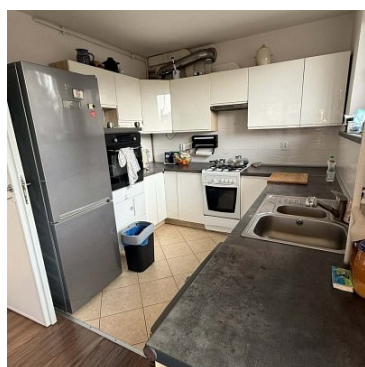

## MIESZKANIE NA SPRZEDAŻ

liczba pokoi: 3, pow. całkowita: 52,00 m<sup>2</sup>,

Jelenia Góra, Śródmieście

Cena **420 000** zł

Szukasz mieszkania, które łączy wygodę miejskiego życia z bliskością zieleni?

Na sprzedaż 3-pokojowe mieszkanie o powierzchni 48 m<sup>2</sup>, zlokalizowane na idealnym 1. piętrze w solidnym bloku z cegły (koniec lat 70.)

- **Standard:** Mieszkanie po kapitalnym remoncie – nowa instalacja elektryczna, wod-kan oraz gazowa.
- **Wnętrze:** Funkcjonalny układ, w pełni wyposażona kuchnia (z dodatkowym piekarnikiem) oraz pojemna szafa typu Komandor w zabudowie.
- **Atuty:** Duży, słoneczny balkon oraz przynależna piwnica (4 m<sup>2</sup>).
- **Lokalizacja:** centrum Jeleniej Góry, tylko 150 metrów do Parku na Wzgórzu Kościuszki – idealne miejsce na spacer.

- **Koszty:** Niski czynsz na poziomie 520 zł
- **Ogrzewanie:** miejskie

Mieszkanie wolne od zaraz - klucze możesz odebrać natychmiast po zakupie!

Symbol	<b>616/SLN/MS</b>	Rozkład mieszkania	<b>DWUSTRONNE, NAROŻNE</b>
Rodzaj nieruchomości	<b>MIESZKANIE</b>	Rodzaj transakcji	<b>SPRZEDAŻ</b>
Status	<b>oferta aktualna</b>	Rodzaj rynku	<b>WTÓRNY</b>
Cena 	<b>420 000, 00 PLN</b>	Województwo	<b>DOLNOŚLĄSKIE</b>
Powiat	<b>Jelenia Góra</b>	Gmina	<b>Jelenia Góra</b>
Miejscowość	<b>Jelenia Góra</b>	Kod pocztowy	<b>58-500</b>
Dzielnica - osiedle	<b>Śródmieście</b>	Powierzchnia całkowita	<b>52, 00 m<sup>2</sup></b>
Powierzchnia użytkowa	<b>48, 00 m<sup>2</sup></b>	Rodzaj mieszkania	<b>3-POKOJOWE</b>
Rodzaj budynku	<b>BLOK</b>	Typ kuchni	<b>Z OKNEM</b>
Liczba łazienek	<b>1</b>	Liczba WC	<b>1</b>
Liczba pokoi	<b>3</b>	Liczba sypialni	<b>2</b>
Piętro	<b>1</b>	Ilość pięter	<b>3</b>
Ilość poziomów	<b>1</b>	Źródło c.w.	<b>GAZOWY PRZEPLYWOWY</b>
Ogrzewanie	<b>C.O. Z SIECI MIEJSKIEJ</b>	Forma własności	<b>ODRĘBNA WŁASNOŚĆ</b>
Domofon	✓	Rodzaj podłogi	<b>PANELE, KAFLE</b>
Balkon	✓		